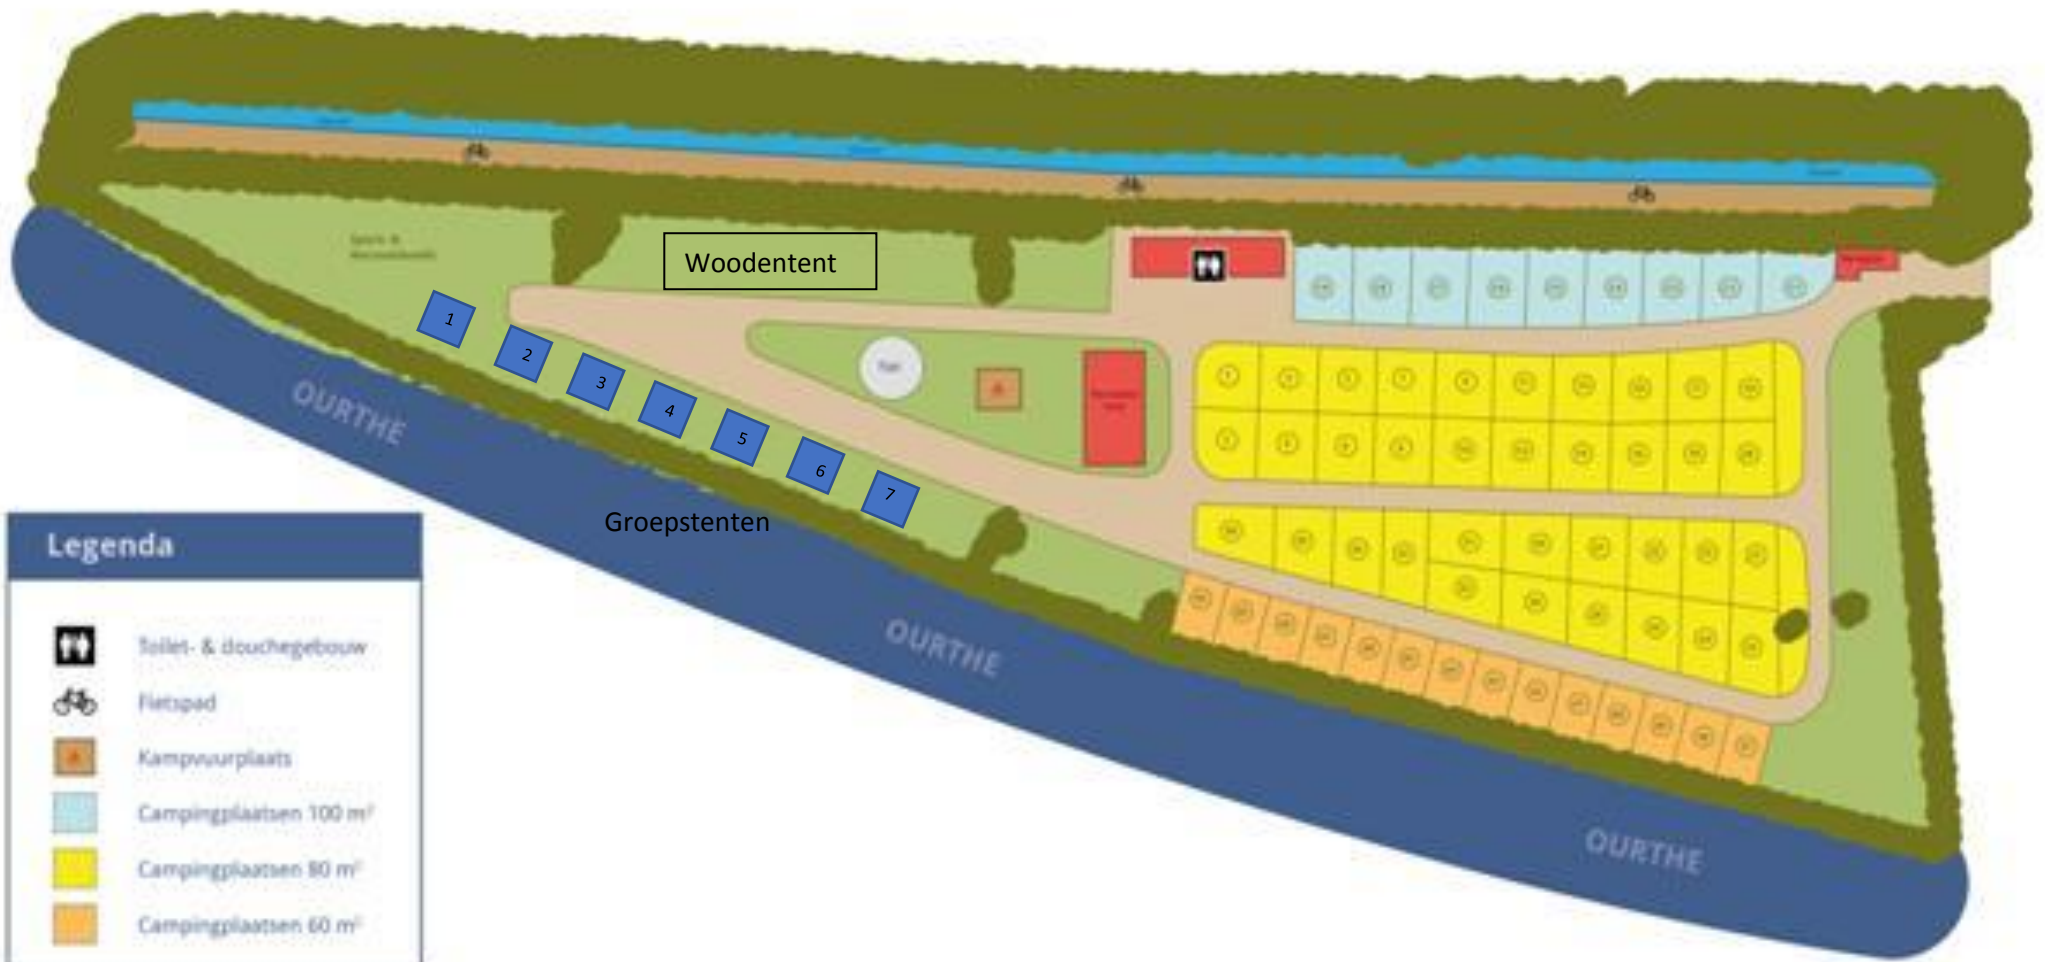

# Plattegrond camping Les Pommiers

Legenda	
	Toilet- & douchegebouw
	Fietspad
	Kampvuurplaats
	Campingplaatsen 100 m <sup>2</sup>
	Campingplaatsen 80 m <sup>2</sup>
	Campingplaatsen 60 m <sup>2</sup>